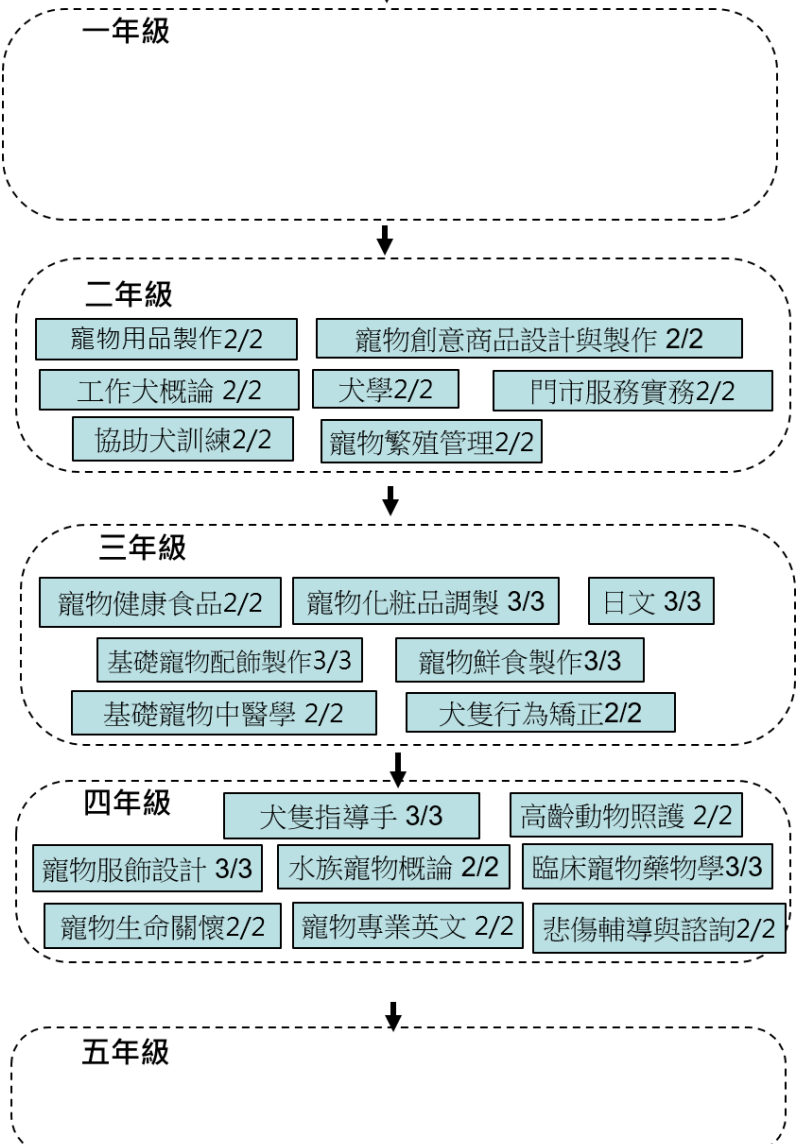

111學年度五專寵物美容組課程地圖(1)

美容系寵物美容設計組五專課程

校定必修課程

- 英文(12/12)
- 國文(16/16)
- 全民國防教育(2/2)
- 健康與護理(2/2)
- 體育(12/12)
- 數學(4/4)
- 歷史(2/2)
- 地理(2/2)
- 公民與社會(2/2)
- 生涯規劃(2/2)
- 化學(2/2)
- 生活科技(2/2)
- 生物(2/2)
- 藝術生活(2/2)
- 美術(2/2)
- 服務與學習教育(0/4)
- 本土語文(2/2)

專業必修

專業選修