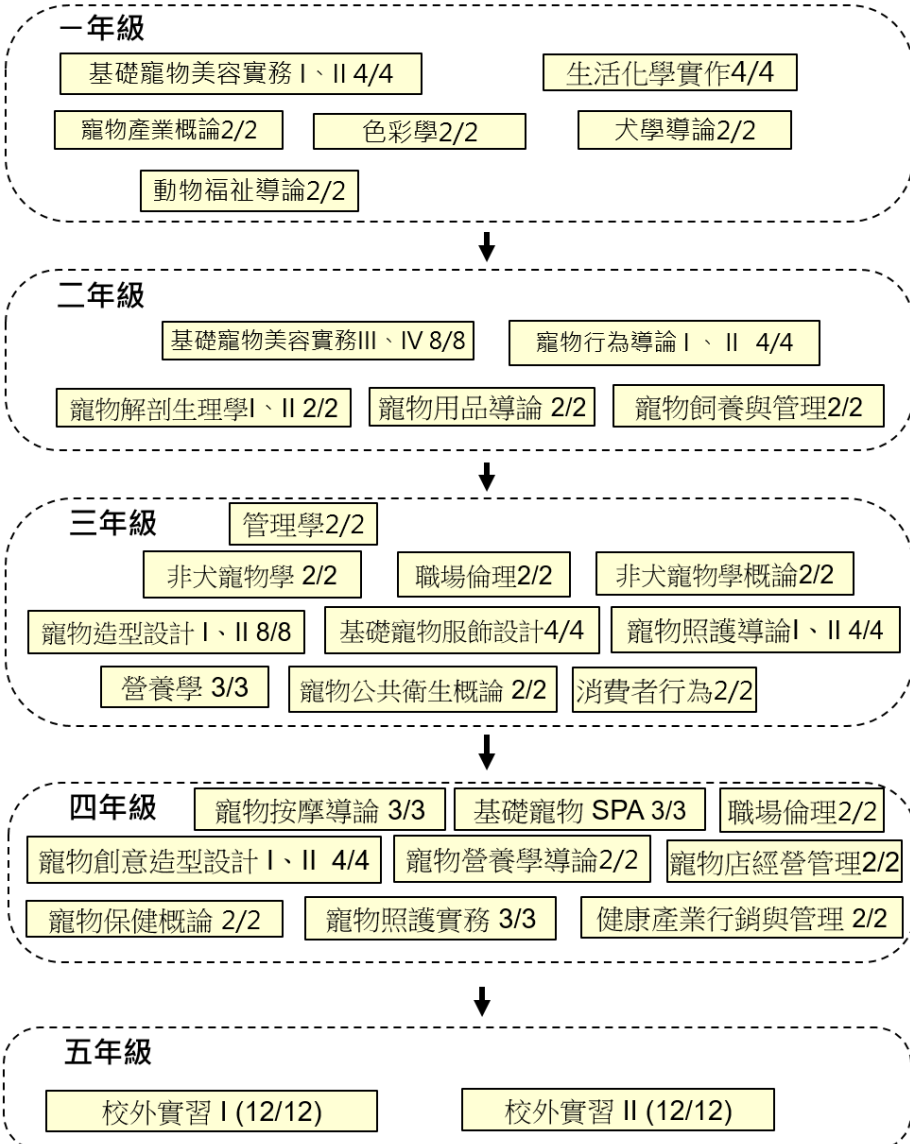

111學年度五專寵物美容組課程地圖(1)

美容系寵物美容設計組五專課程

校定必修課程

- 英文(12/12)
- 國文(16/16)
- 全民國防教育(2/2)
- 健康與護理(2/2)
- 體育(12/12)
- 數學(4/4)
- 歷史(2/2)
- 地理(2/2)
- 公民與社會(2/2)
- 生涯規劃(2/2)
- 化學(2/2)
- 生活科技(2/2)
- 生物(2/2)
- 藝術生活(2/2)
- 美術(2/2)
- 服務與學習教育(0/4)
- 本土語文(2/2)

專業必修

專業選修

111學年度五專寵物美容組課程地圖(2)

課程模組

寵物美容課程模組

基礎寵物美容實務 I 4/4 (必)

基礎寵物美容實務 II 4/4(必)

色彩學2/2 (必)